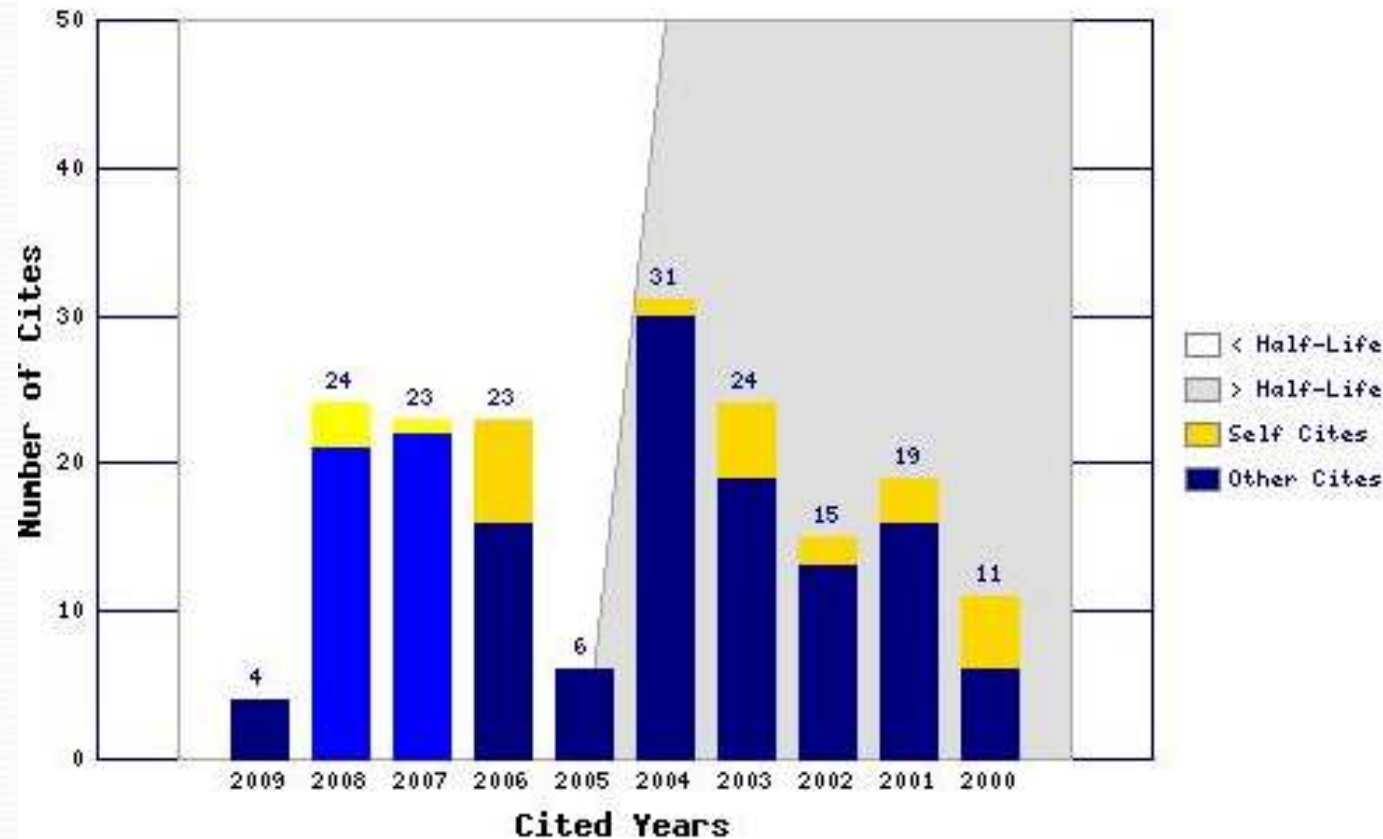

Journal Stats 2007-2010

Journal Stats 2007-2010

Geographical Distribution 2005-2010

Journal Impact Factor 2006-2009

Journal Citations

- Quality = cites?
- Low self cites

Journal of Env. Mod.& Soft.

- Note trend!