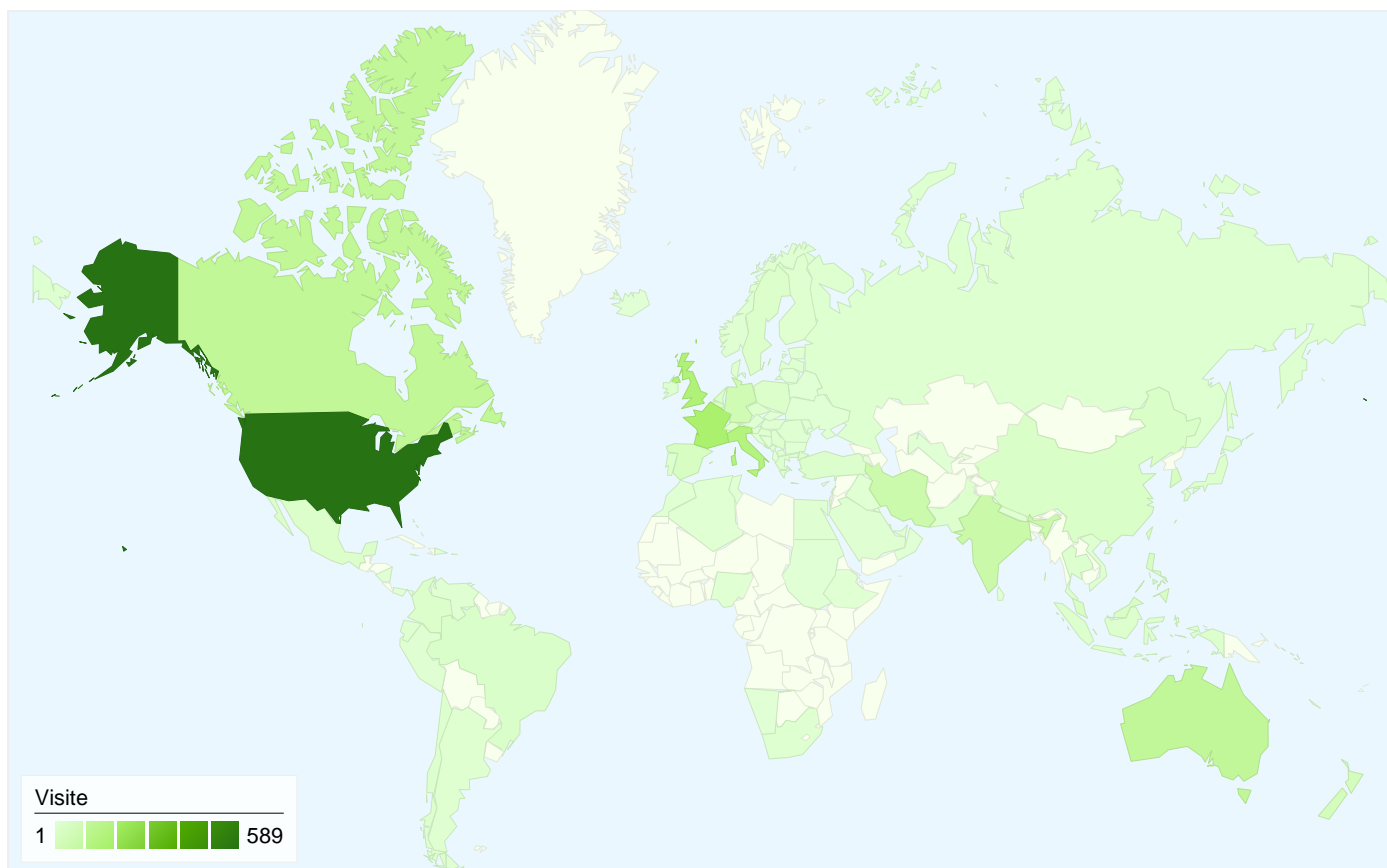

## 2.069 persone hanno visitato questo sito

 **2.224** Visite

 **2.069** Visitatori unici assoluti

 **6.832** Visualizzazioni di pagina

 **3,07** Media visualizzazioni di pagina

 **00:01:53** Tempo sul sito

Tutte le sorgenti di traffico hanno generato un totale di 2.224 visite

 29,63% Traffico diretto

 18,79% Siti referenti

 51,57% Motori di ricerca

■ Motori di ricerca  
1.147,00 (51,57%)  
■ Traffico diretto  
659,00 (29,63%)  
■ Siti referenti  
418,00 (18,79%)

## Principali sorgenti di traffico

Sorgenti	Visite	% visite	Parole chiave	Visite	% visite
google (organic)	824	37,05%	water hammer	110	9,59%
(direct) ((none))	659	29,63%	killer whale	43	3,75%
bing (organic)	174	7,82%	mont saint michel	33	2,88%
yahoo (organic)	136	6,12%	slug flow	33	2,88%
google.com (referral)	124	5,58%	hurricane andrew damage	18	1,57%

## 2.224 visite provenienti da 100 Paesi/zone