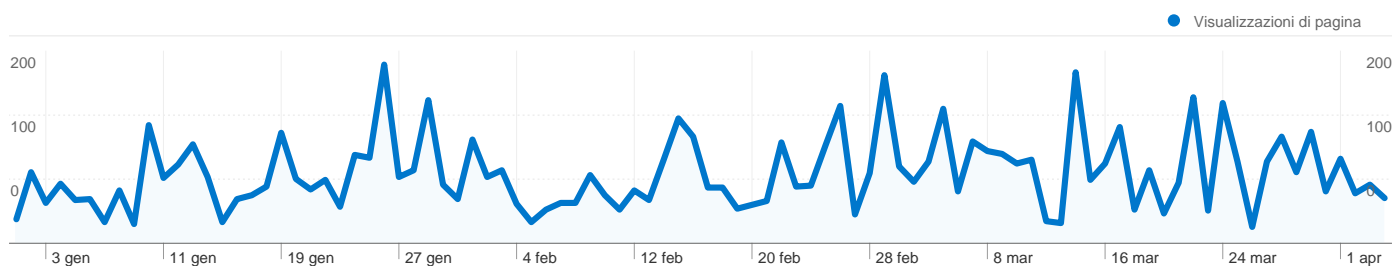

Le pagine di questo sito sono state visualizzate 6.832 volte in totale

6.832 Visualizzazioni di pagina

5.551 Visualizzazioni uniche

59,80% Frequenza di rimbalzo

Contenuti principali

Pagine	Visualizzazioni di pagina	% visualizzazioni di pagina
/dx.php	633	9,27%
/bnn.htm	632	9,25%
/iahr_ab.htm	512	7,49%
/menu.htm	480	7,03%
/iahr_sr.htm	339	4,96%