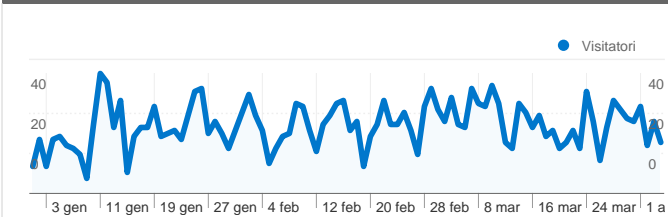

## Uso del sito

**2.224** Visite

**59,80%** Frequenza di rimbalzo

**6.832** Visualizzazioni di pagina

**00:01:53** Tempo medio sul sito

**3,07** Pagine/Visita

**91,73%** % Nuove visite

## Panoramica visitatori

**Visitatori**  
**2.069**

## Principali sorgenti di traffico

Sorgenti	Visite	% visite	Parole chiave	Visite	% visite
google (organic)	824	37,05%	water hammer	110	9,59%
(direct) ((none))	659	29,63%	killer whale	43	3,75%
bing (organic)	174	7,82%	mont saint michel	33	2,88%
yahoo (organic)	136	6,12%	slug flow	33	2,88%
google.com (referral)	124	5,58%	hurricane andrew damage	18	1,57%

### Uso del sito

Paese/zona	Visite	Pagine/Visita	Tempo medio sul sito	% Nuove visite	Frequenza di rimbalzo
United States	589	1,80	00:00:43	94,23%	69,61%
France	179	1,94	00:00:39	97,21%	70,39%
United Kingdom	162	2,52	00:00:49	90,74%	65,43%
Italy	151	7,06	00:02:23	86,09%	13,25%
Canada	107	2,47	00:13:03	94,39%	63,55%
Australia	104	1,53	00:00:42	97,12%	83,65%
India	77	3,38	00:01:20	96,10%	51,95%
Iran	70	5,41	00:04:37	71,43%	41,43%
Germany	57	4,25	00:01:01	96,49%	52,63%
New Zealand	43	1,58	00:01:02	86,05%	83,72%