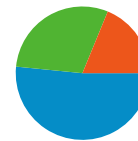

## Profilo tecnico

Browser	Visite	% visite	Velocità connessione	Visite	% visite
Internet Explorer	900	40,47%	Unknown	1.348	60,61%
Firefox	819	36,83%	DSL	352	15,83%
Chrome	334	15,02%	T1	269	12,10%
Safari	118	5,31%	Cable	237	10,66%
Opera	33	1,48%	Dialup	15	0,67%

Tutte le sorgenti di traffico hanno generato un totale di 2.224 visite

 29,63% Traffico diretto

 18,79% Siti referenti

 51,57% Motori di ricerca

■ Motori di ricerca  
1.147,00 (51,57%)  
■ Traffico diretto  
659,00 (29,63%)  
■ Siti referenti  
418,00 (18,79%)