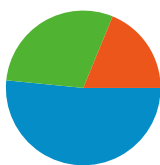

Panoramica sulle sorgenti di traffico

- **Motori di ricerca**
  1.147,00 (51,57%)
- **Traffico diretto**
  659,00 (29,63%)
- **Siti referenti**
  418,00 (18,79%)

Panoramica dei contenuti

Pagine	Visualizzazioni di pagina	% visualizzazioni di pagina
/dx.php	633	9,27%
/bnn.htm	632	9,25%
/iahr_ab.htm	512	7,49%
/menu.htm	480	7,03%
/iahr_sr.htm	339	4,96%