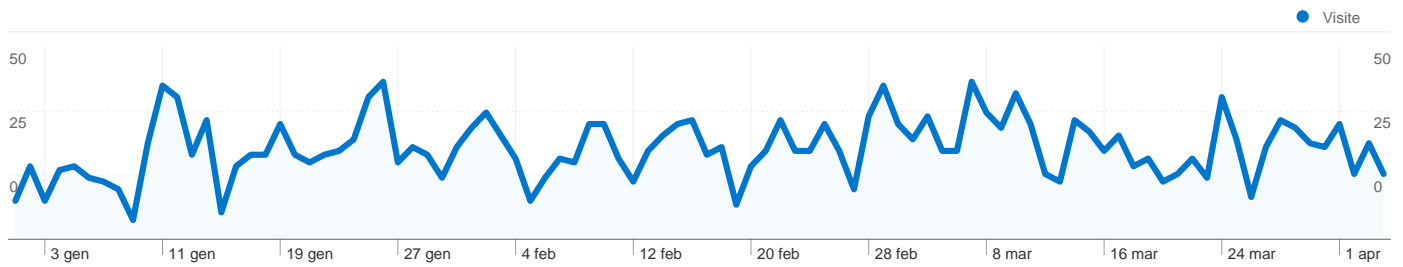

Tutte le sorgenti di traffico hanno generato un totale di 2.224 visite

29,63% Traffico diretto

18,79% Siti referenti

51,57% Motori di ricerca

■ Motori di ricerca
1.147,00 (51,57%)
■ Traffico diretto
659,00 (29,63%)
■ Siti referenti
418,00 (18,79%)

Principali sorgenti di traffico

Sorgenti	Visite	% visite	Parole chiave	Visite	% visite
google (organic)	824	37,05%	water hammer	110	9,59%
(direct) ((none))	659	29,63%	killer whale	43	3,75%
bing (organic)	174	7,82%	mont saint michel	33	2,88%
yahoo (organic)	136	6,12%	slug flow	33	2,88%
google.com (referral)	124	5,58%	hurricane andrew damage	18	1,57%